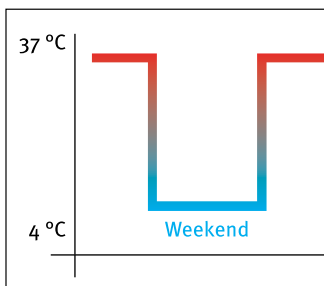

Funzionamento a prova di guasto grazie al rivestimento termoelettrico intelligente

Modello KB ECO 1020

SMART

Temperature programmabili per incubazione e refrigeramento

ECONOMICA

Il consumo energetico è minimo grazie al raffreddamento termoelettrico ottimizzato